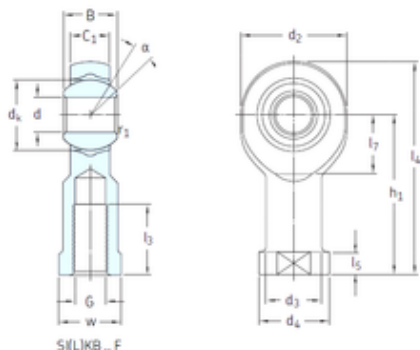

Rolamento Han-PN CO., LTD.

SKF SILKB6F Rolamentos simples

Bearing No. SILKB6F

Bore Diameter	6 mm
d	6 mm
d2 max.	21 mm
d3	10 mm
d4 max.	14 mm
dk	12,7 mm
h1	30 mm
l3 min.	9 mm
l4 max.	41 mm
l5	5 mm
l7 min.	10 mm
r1 min.	0,3 mm
B	9 mm
C1 max	6,75 mm
w	11 Tolerance h14
Thread (G)	M6 Tolerance 6H
Angle	13 °
Weight	0,028 Kg
Basic dynamic load rating (C)	4,25 kN

SILKB6F Bearing 2D drawings and 3D CAD models