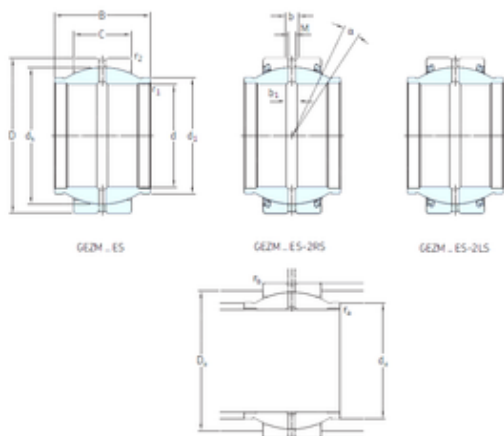

## Rolamento Han-PN CO., LTD.

63,5 mm x 100,013 mm x 95,25 mm SKF  
GEZM208ES-2RS Rolamentos simples

Bearing No. GEZM208ES-2RS

GEZM208ES-2RS Bearing 2D drawings and 3D CAD models

Size	63.5x100.013x95.25 mm
Bore Diameter	63,5 mm
Outer Diameter	100,013 mm
Width	95,25 mm
d	63,5 mm
D	100,013 mm
B	95,25 mm
C	47,63 mm
b	9 mm
b1	8 mm
d1	77,7 mm
dk	91,186 mm
r1 min.	1 mm
r2 min.	1 mm
M	6,5 mm
da min.	69,6 mm
da max	77,7 mm
Da min	87 mm
Da max.	94,7 mm
ra max.	1 mm
rb max.	1 mm
Angle	5 °
Weight	2,25 Kg
Basic dynamic load rating (C)	350 kN