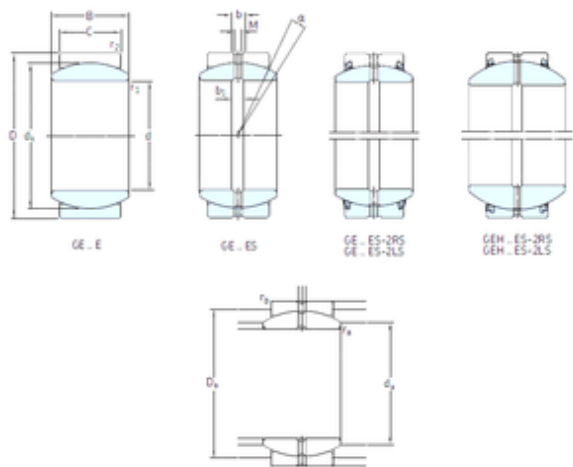

## 15 mm x 26 mm x 12 mm SKF GE15ES Rolamentos simples

Bearing No. GE15ES

Size	15x26x12 mm
Bore Diameter	15 mm
Outer Diameter	26 mm
Width	12 mm
d	15 mm
D	26 mm
B	12 mm
C	9 mm
b	2,3 mm
b1	2,3 mm
dk	22 mm
r1 min.	0,3 mm
r2 min.	0,3 mm
M	1,5 mm
da min.	16,9 mm
da max	18,4 mm
Da min	20,9 mm
Da max.	24,3 mm
ra max.	0,3 mm
rb max.	0,3 mm
Angle	8 °
Weight	0,032 Kg
Basic dynamic load rating (C)	17 kN

GE15ES Bearing 2D drawings and 3D CAD models